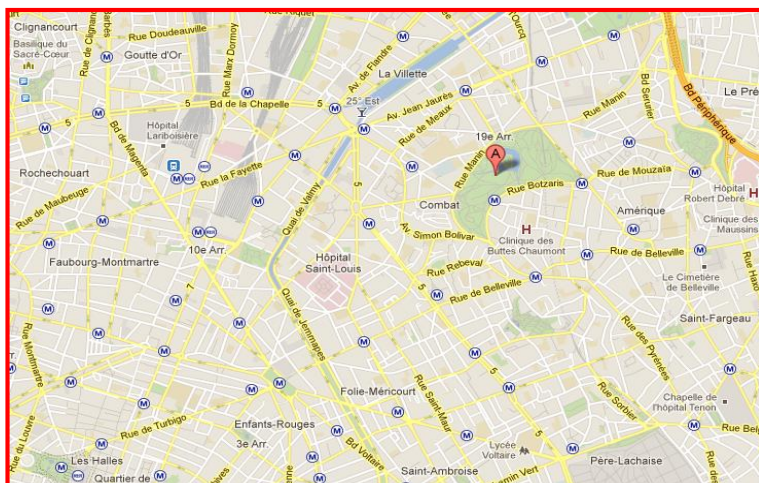

Adresse

Parc des Buttes Chaumont
Entrée Place Armand Carrel
75019 Paris

Venir en vélo

Station n°19021

4 rue Armand Carrel - 24 bornes

Station n°19031

8 rue Manin - 21 bornes

Station n°19025

80 rue Botzaris - 16 bornes

Station n°19114

31 rue Manin - 18 bornes

Venir en transport en commun

Métro Ligne 5

Station Laumière

Métro Ligne 7bis

Stations Bolivar, Buttes Chaumont ou Botzaris

Bus 26, 60, 75